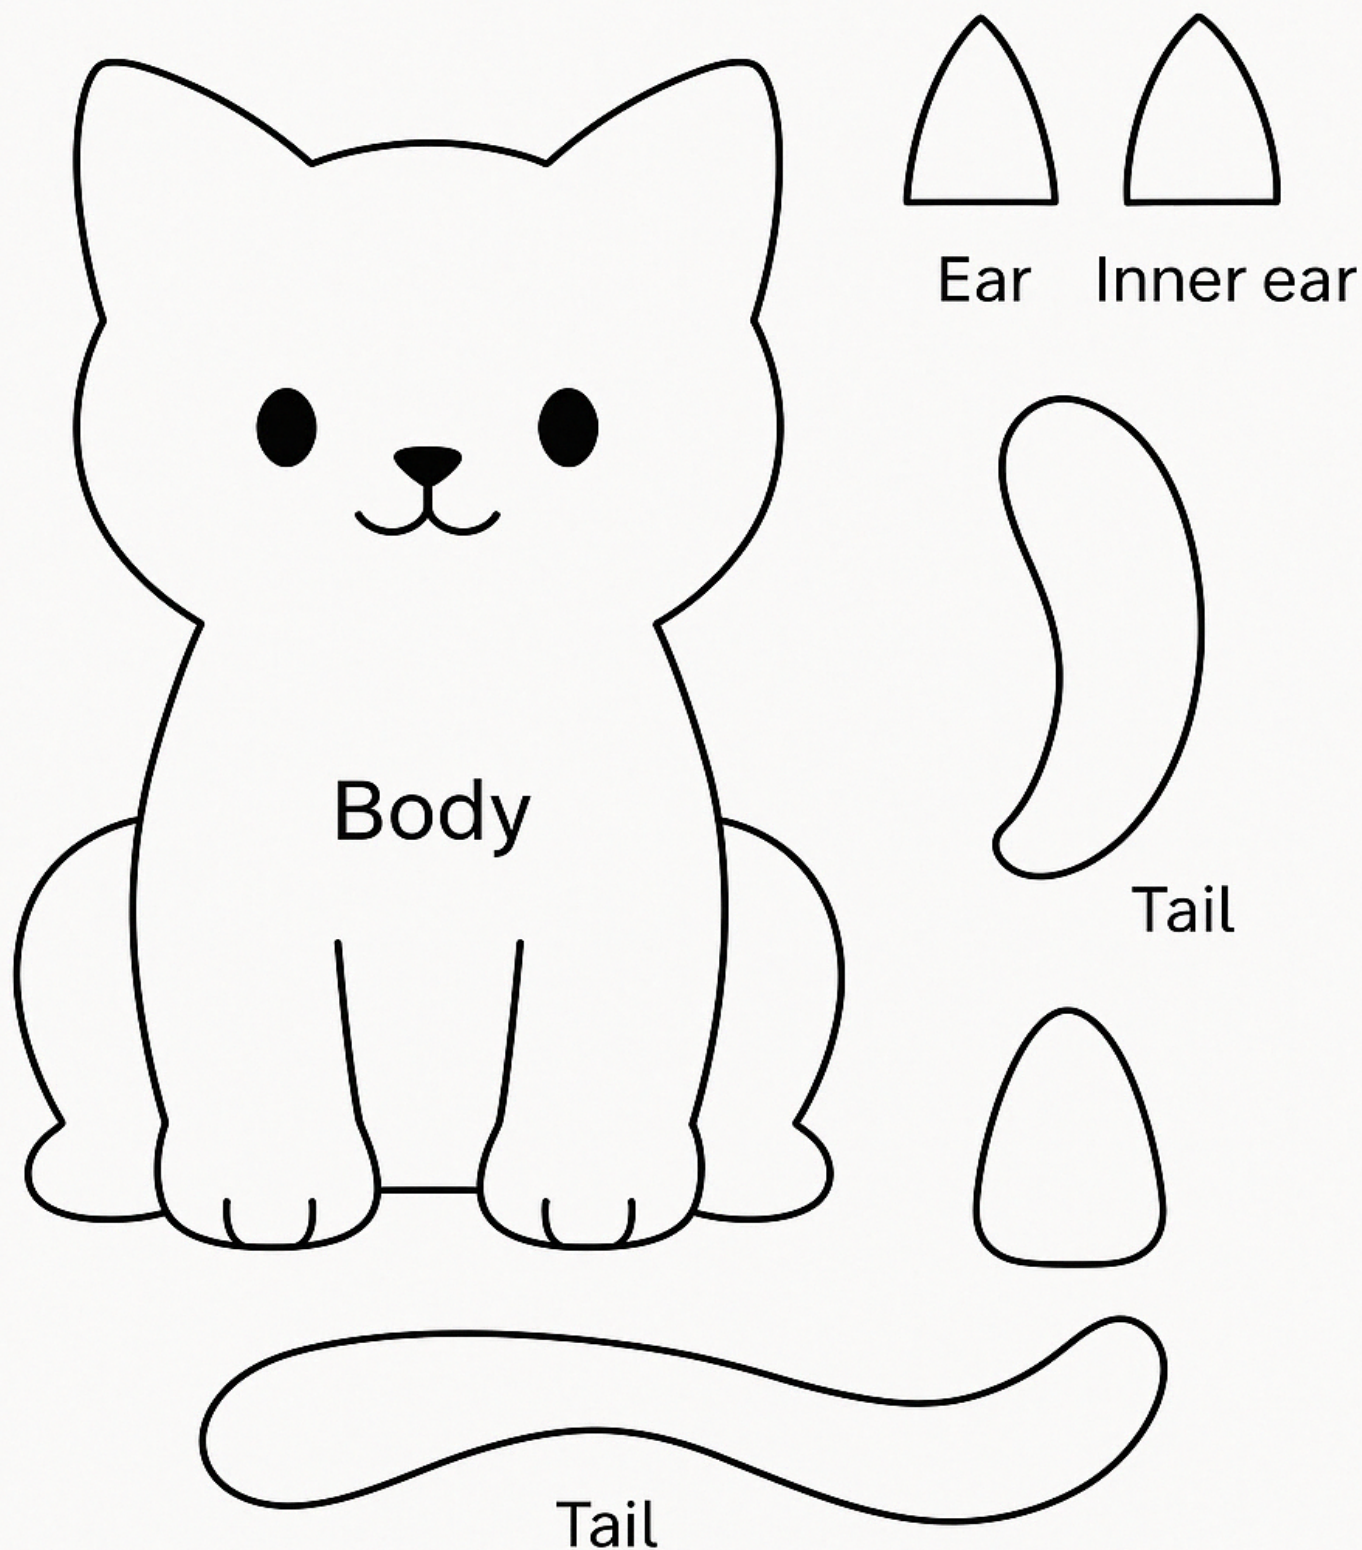

猫ぬいぐるみみみ型紙

仕上がりサイズ：約15cm×10cm