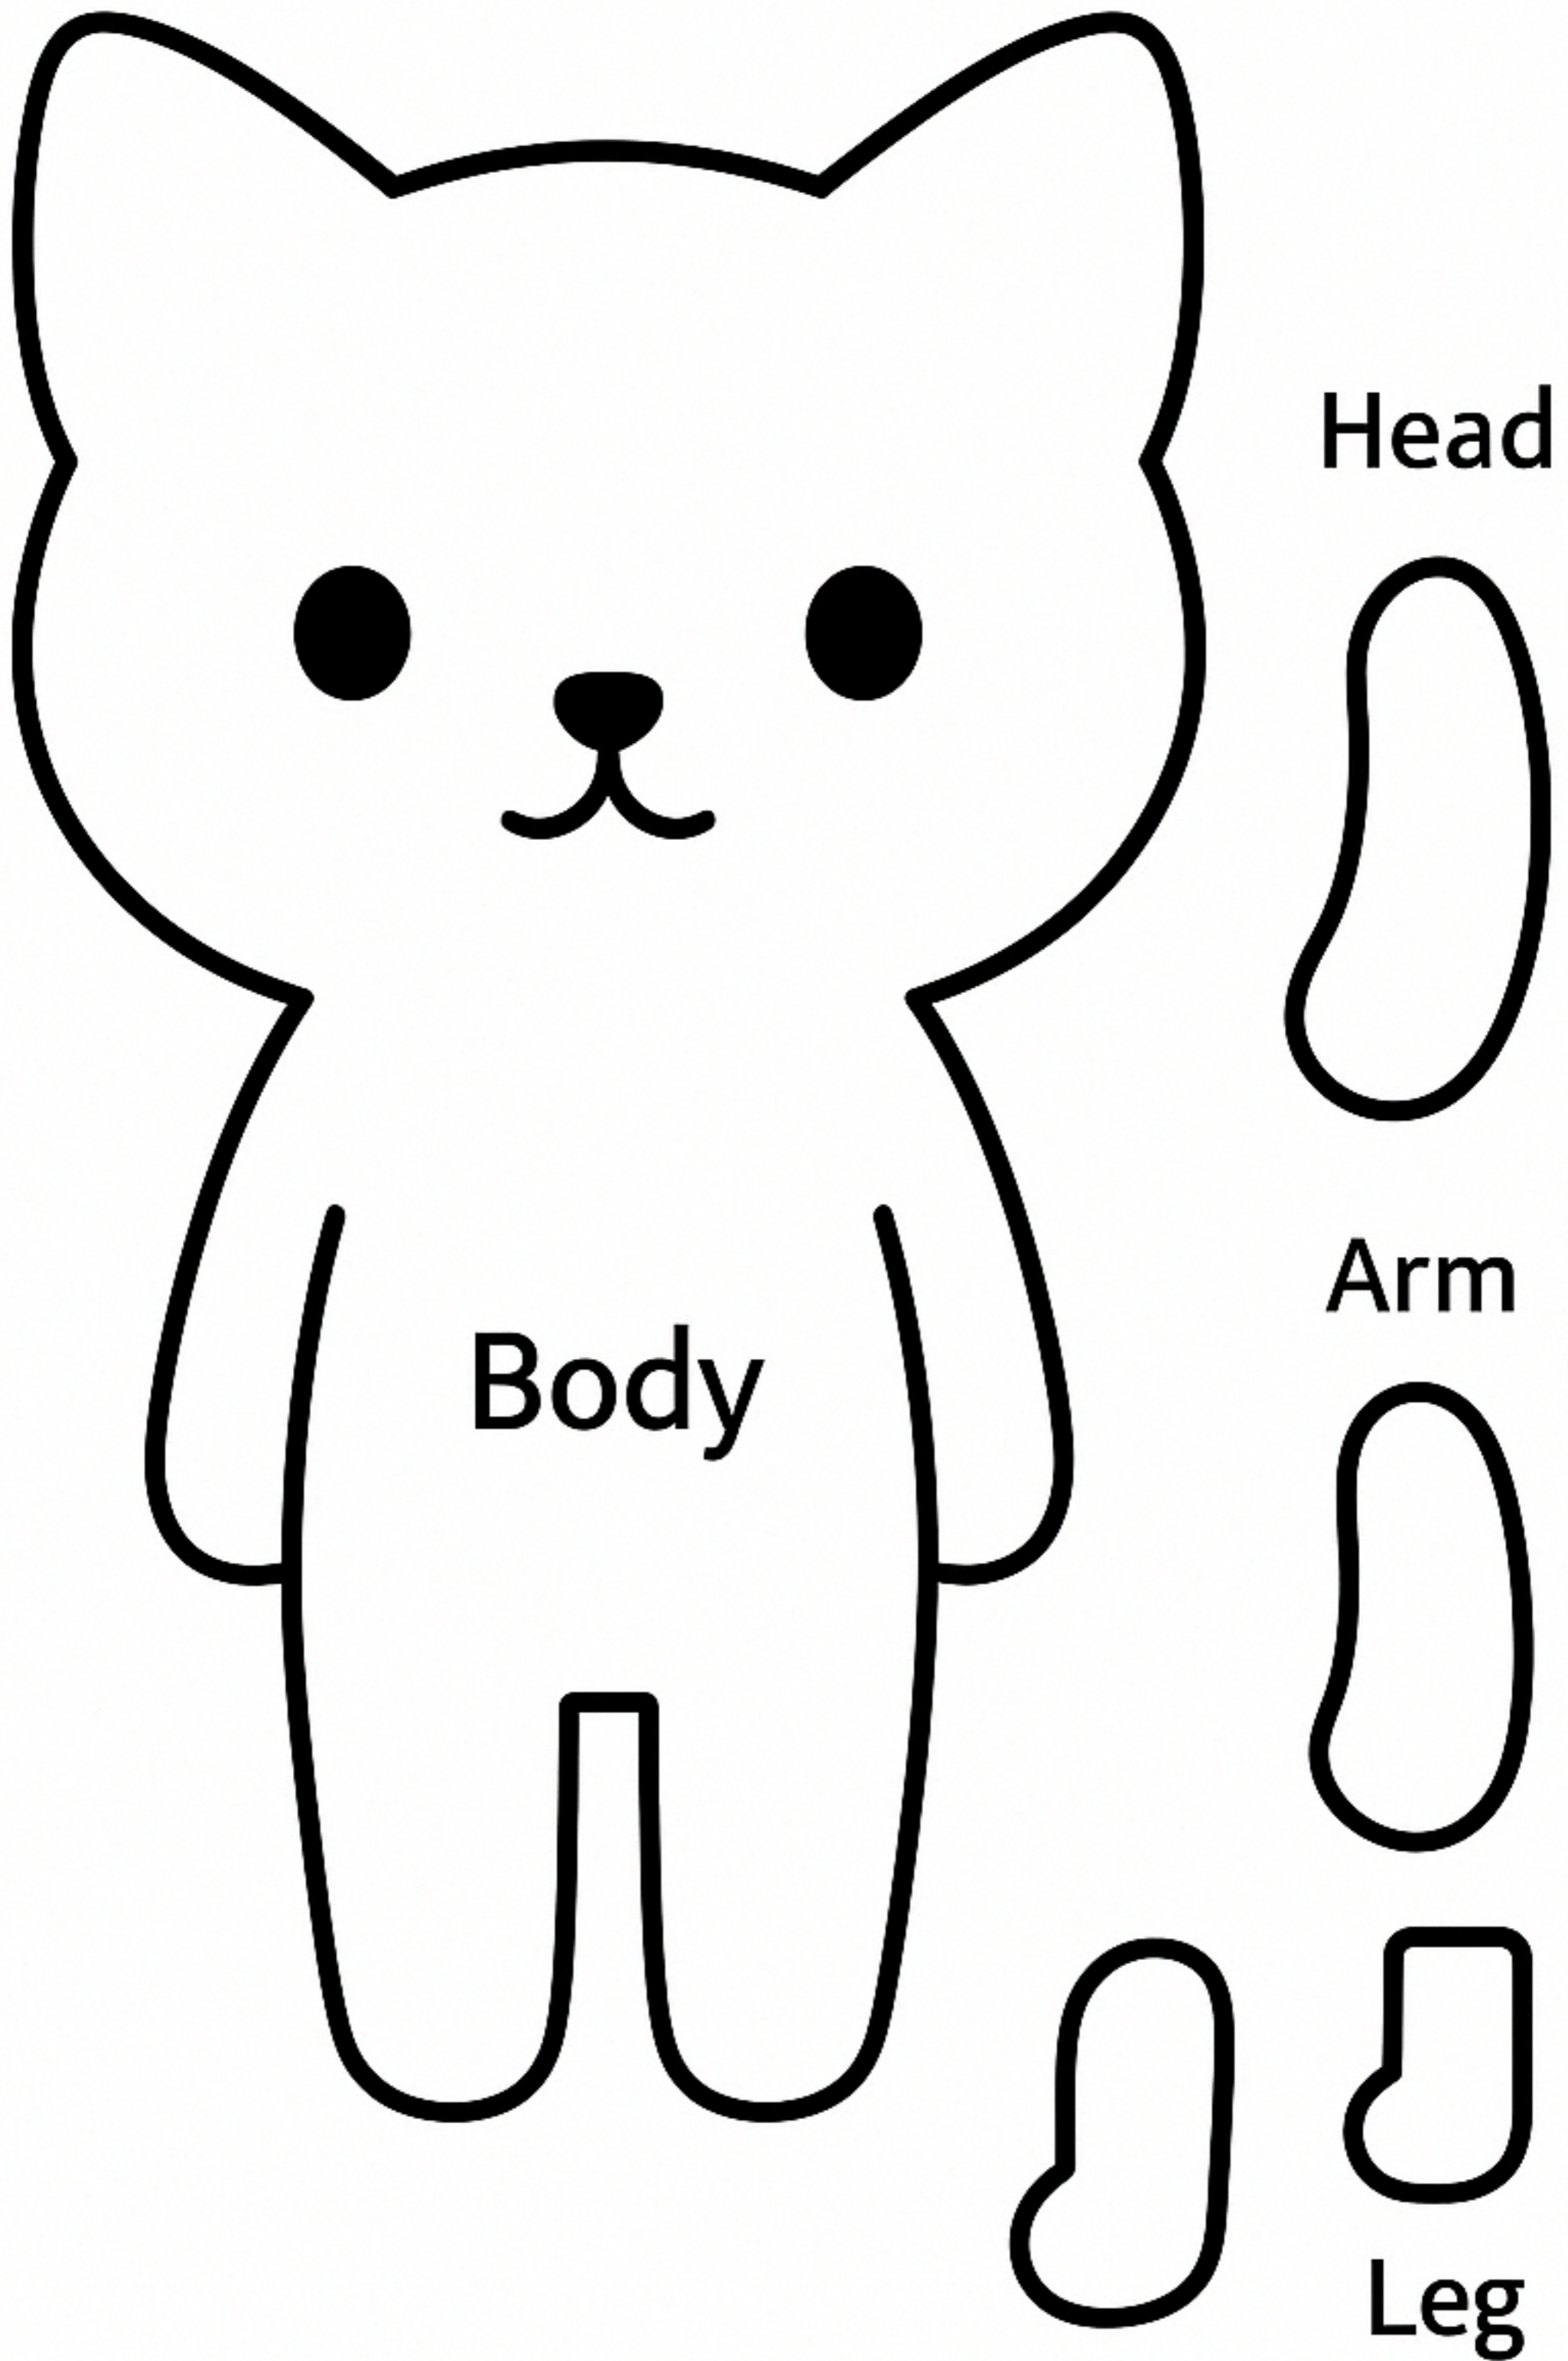

猫ぬいぐるみみみ型紙

仕上がりサイズ：約10cm × 5cm